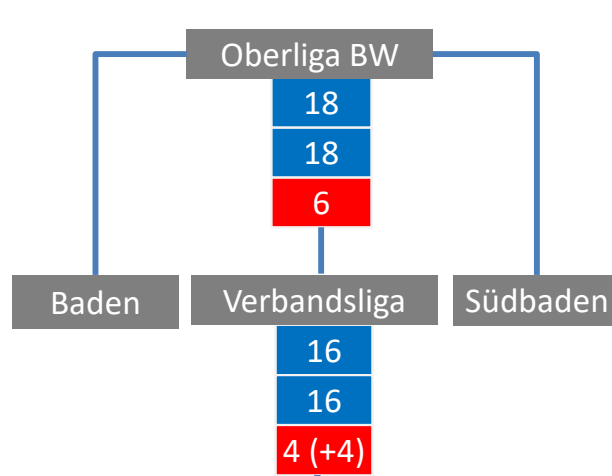

-  Liga /Staffel
-  Anzahl der (Ist-)Mannschaften
-  Normalzahl
-  \* Anzahl Absteiger gemäß § 42.8 SpO  
(+N) = steigen zwei Mannschaften aus einer übergeordneten Staffel ab, steigt in dieser Staffel im Bezirk sofort eine weitere Mannschaft (bis max. Klammerzahl) ab
-  Anzahl Absteiger gemäß § 42.6 SpO  
(+N) = steigen drei Mannschaften aus einer übergeordneten Staffel ab, steigt in dieser Staffel im Bezirk sofort eine weitere Mannschaft (bis max. Klammerzahl) ab
-  Direkter Aufstieg
-  Aufstieg nach geogr. Gesichtspunkten

# Spielsystem 2024/25 (Herren)

Stand: 30.07.2024

**Hinweis:** Die Mannschaft, die in der Abschlusstabelle vor den direkten Absteigern platziert ist, muss ein Relegationsspiel um den Klassenverbleib austragen